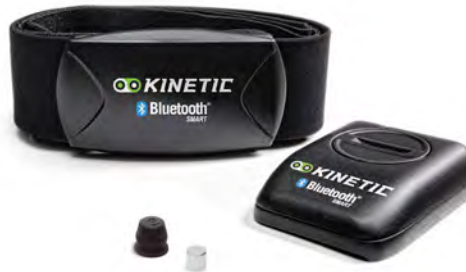

inRide

ตัววัด wat มาพร้อมกับ สายคาดอก
วัดหัวใจ

Model: **T-2000**